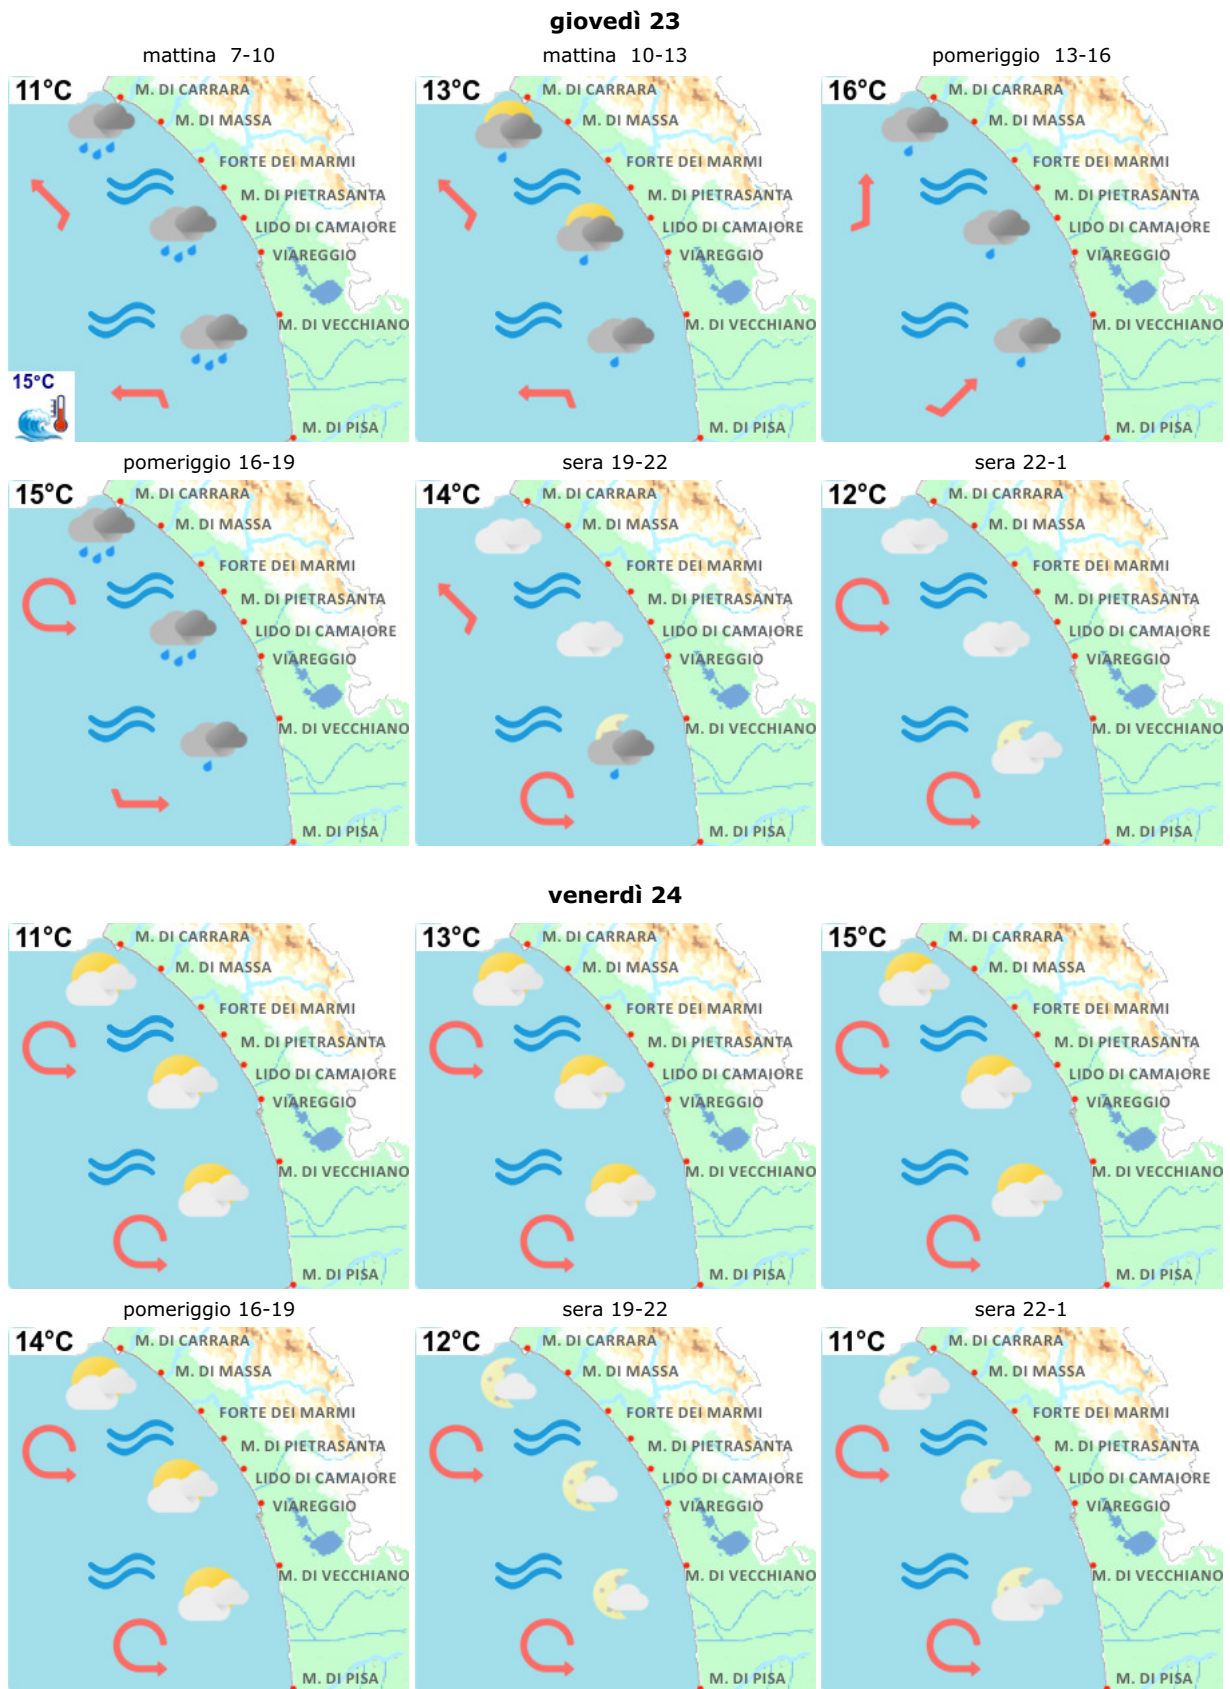

Aggiornato: giovedì 23 gennaio 2025, 15:22

sabato 25

pomeriggio 16-19

sera 19-22

sera 22-1

domenica 26

mattina

pomeriggio

lunedì 27

mattina

pomeriggio