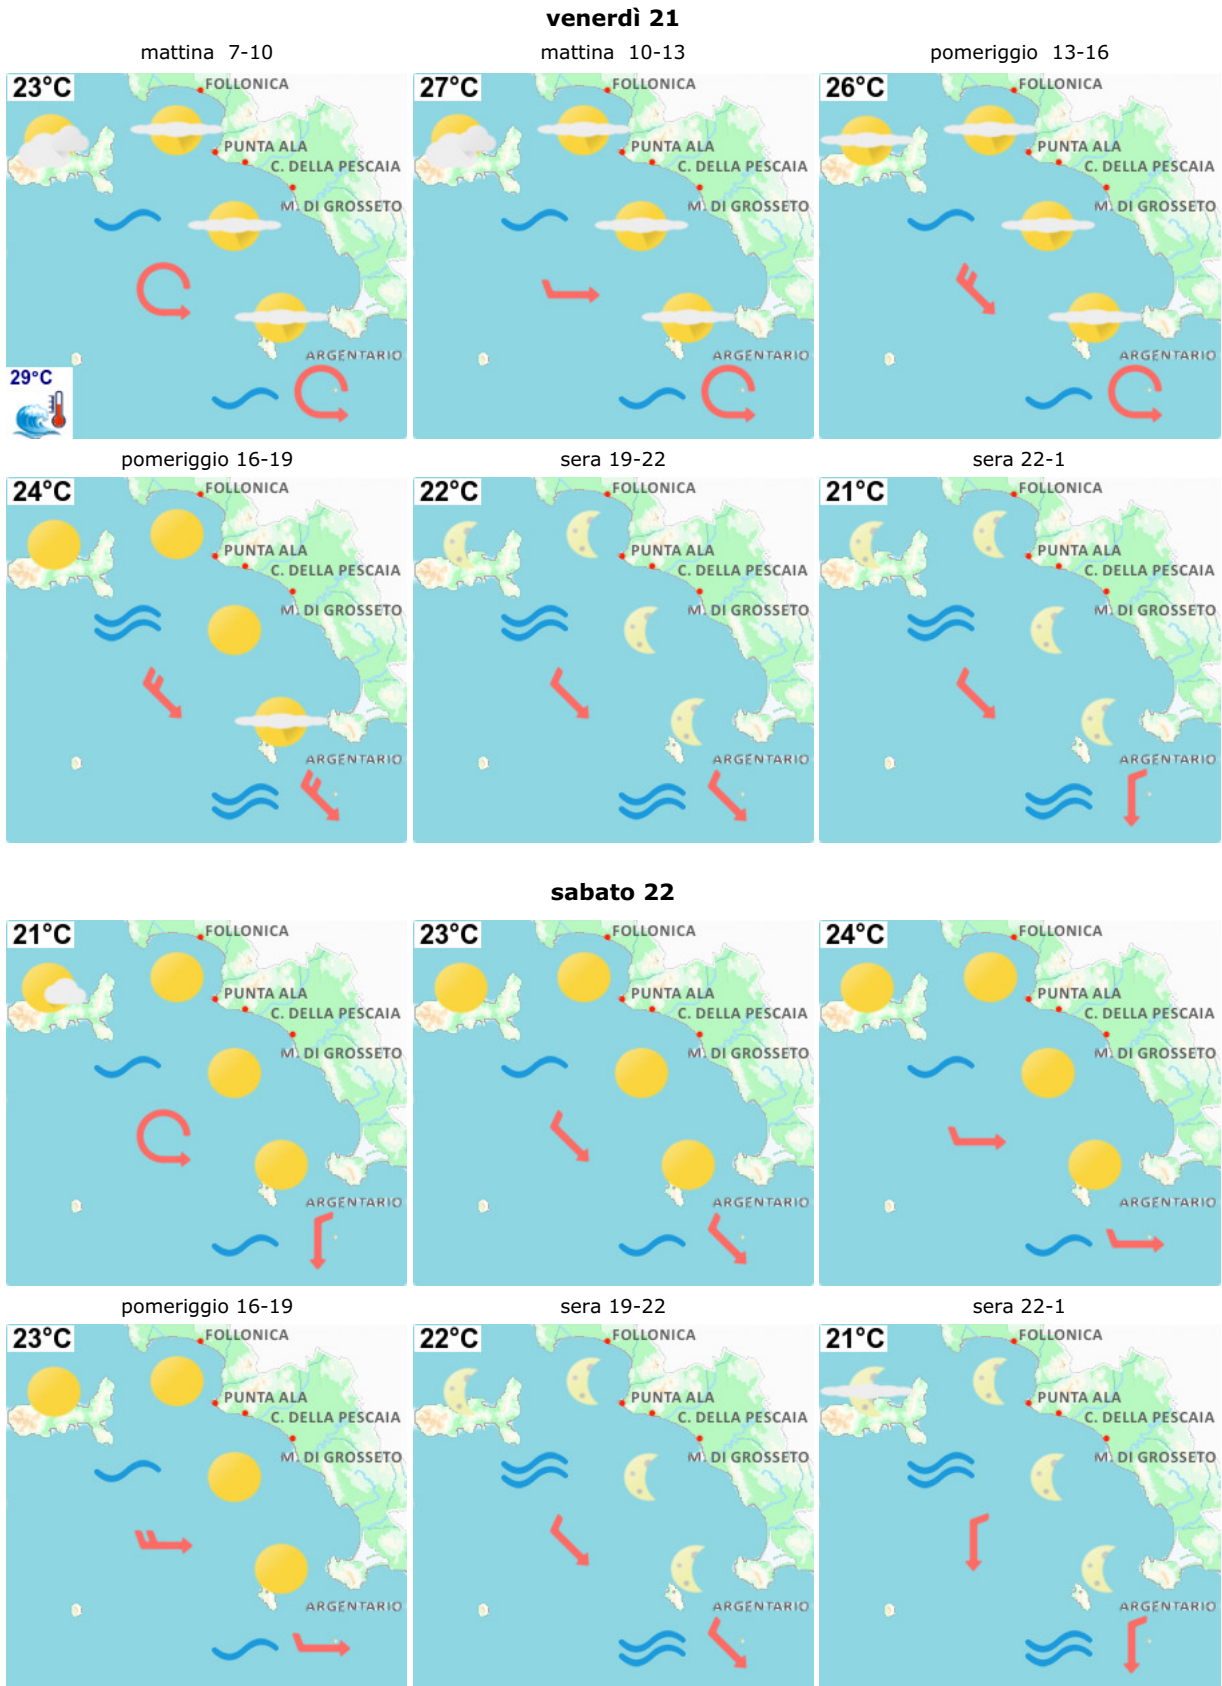

Aggiornato: venerdì 21 giugno 2024, 16:12

domenica 23

pomeriggio 16-19

sera 19-22

sera 22-1

lunedì 24

mattina

pomeriggio

martedì 25

mattina

pomeriggio