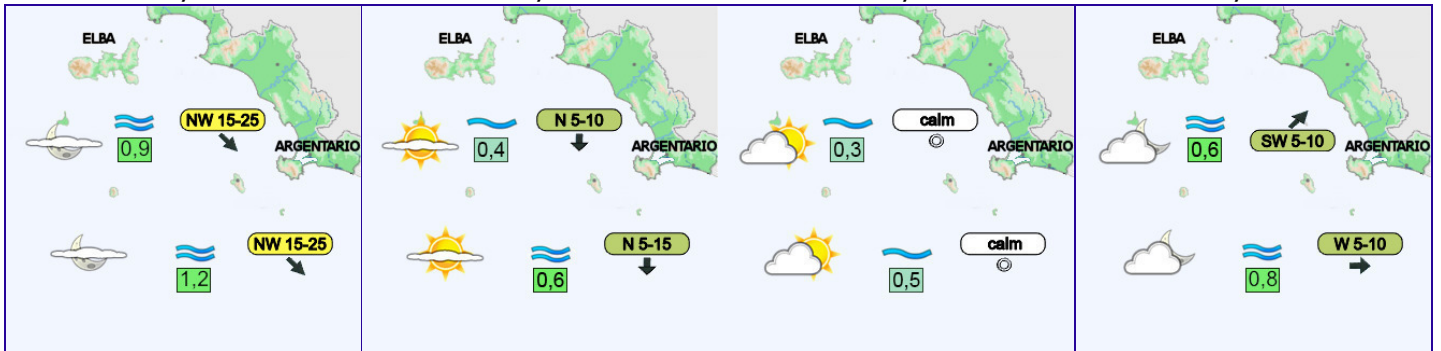

Martedì 05 Marzo / Tuesday 05 March

NOTTE / NIGHT

MATTINA / MORNING

POMERIGGIO / AFTERNOON

SERA / EVENING