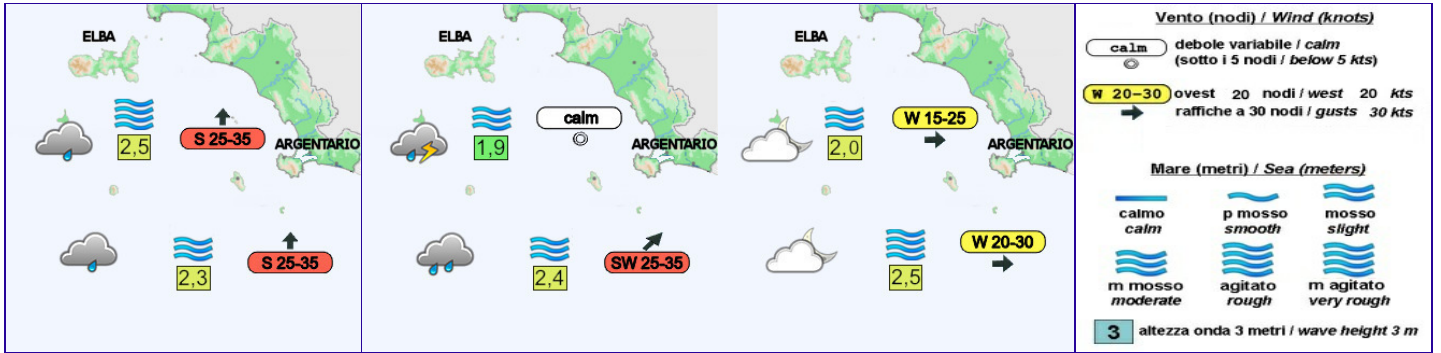

SETTORE ELBA SUD / SOUTH ELBA

Venerdì 23 Febbraio / Friday 23 February

MATTINA / MORNING

POMERIGGIO / AFTERNOON

SERA / EVENING

Sabato 24 Febbraio / Saturday 24 February

NOTTE / NIGHT

MATTINA / MORNING