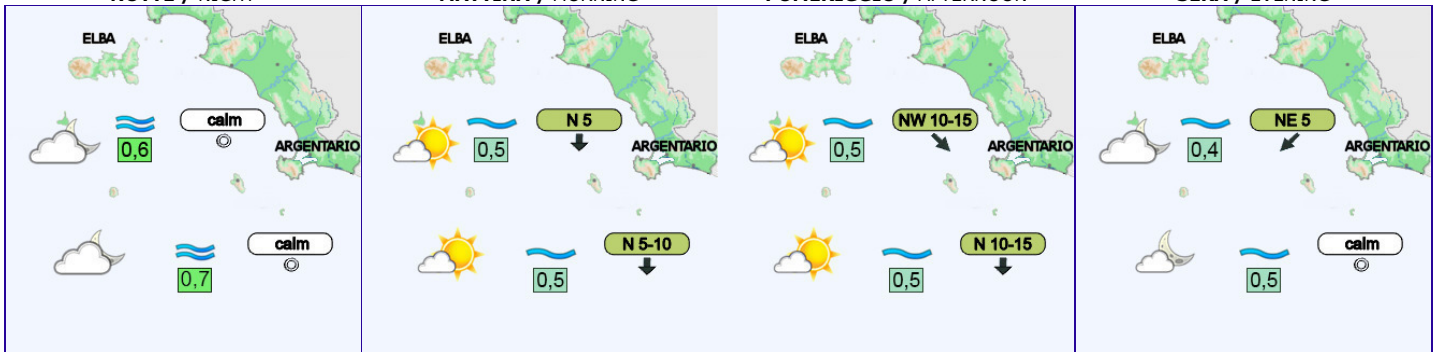

POMERIGGIO / AFTERNOON

SERA / EVENING

Domenica 25 Febbraio / Sunday 25 February

NOTTE / NIGHT

MATTINA / MORNING

POMERIGGIO / AFTERNOON

SERA / EVENING

Lunedì 26 Febbraio / Monday 26 February