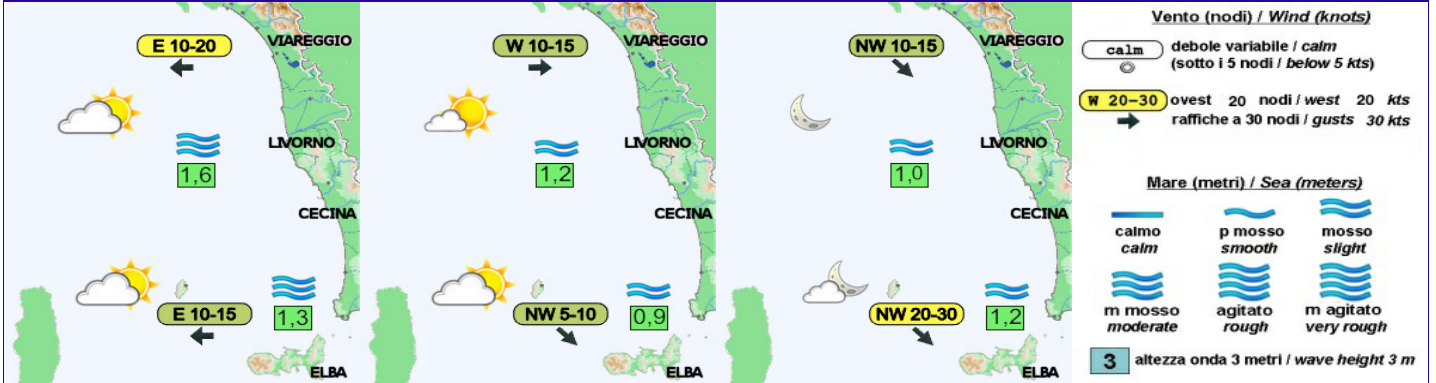

## SETTORE ELBA NORD / NORTH ELBA

Lunedì 04 Marzo / Monday 04 March

MATTINA / MORNING

POMERIGGIO / AFTERNOON

SERA / EVENING

Martedì 05 Marzo / Tuesday 05 March

NOTTE / NIGHT

MATTINA / MORNING