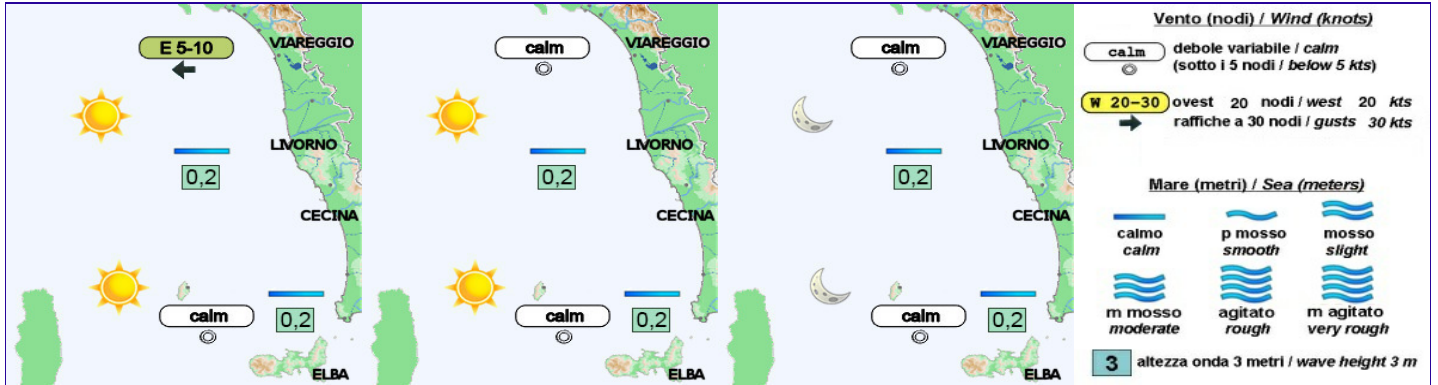

SETTORE ELBA NORD / NORTH ELBA

Lunedì 02 Ottobre / Monday 02 October

MATTINA / MORNING

POMERIGGIO / AFTERNOON

SERA / EVENING

Martedì 03 Ottobre / Tuesday 03 October

NOTTE / NIGHT

MATTINA / MORNING