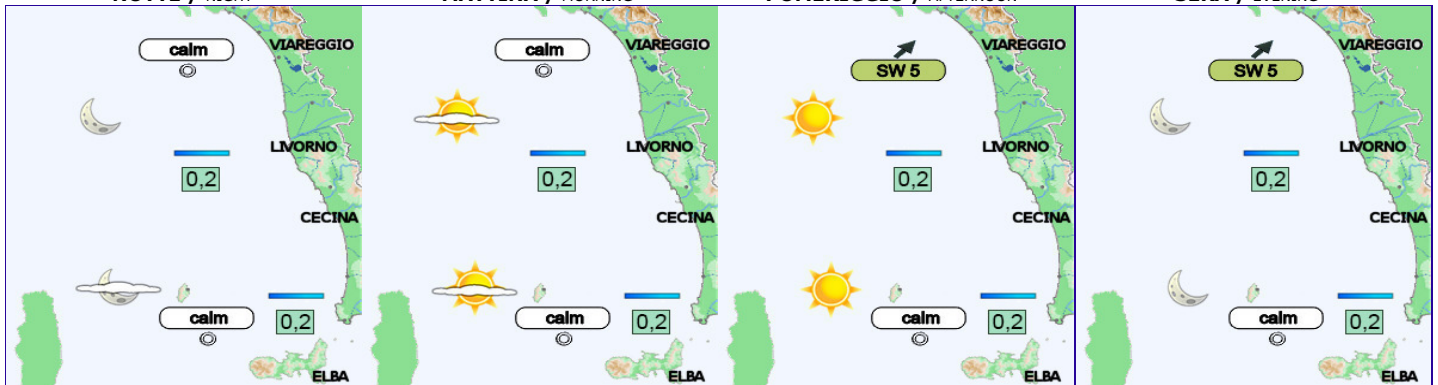

Martedì 03 Ottobre / Tuesday 03 October

NOTTE / NIGHT

MATTINA / MORNING

POMERIGGIO / AFTERNOON

SERA / EVENING