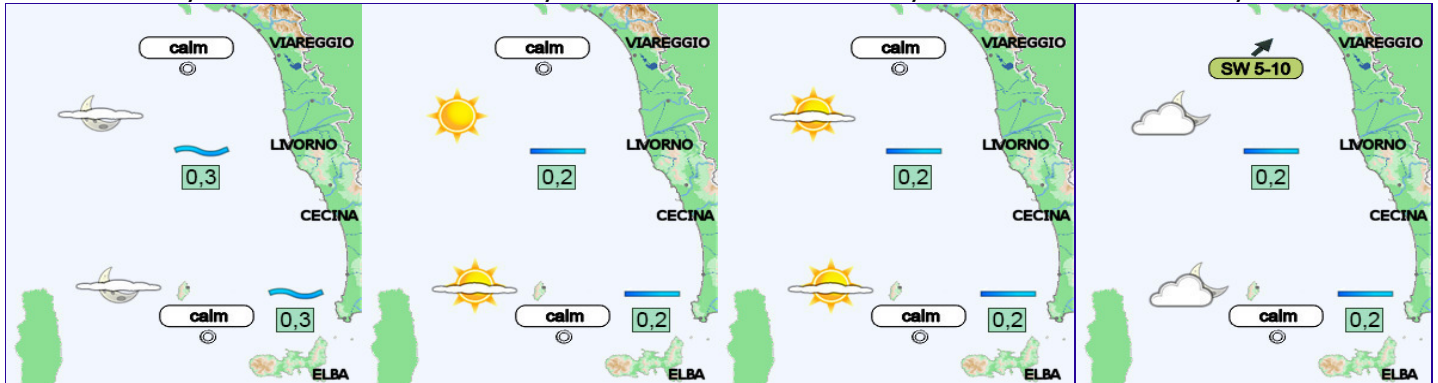

Lunedì 27 Maggio / Monday 27 May

NOTTE / NIGHT

MATTINA / MORNING

POMERIGGIO / AFTERNOON

SERA / EVENING