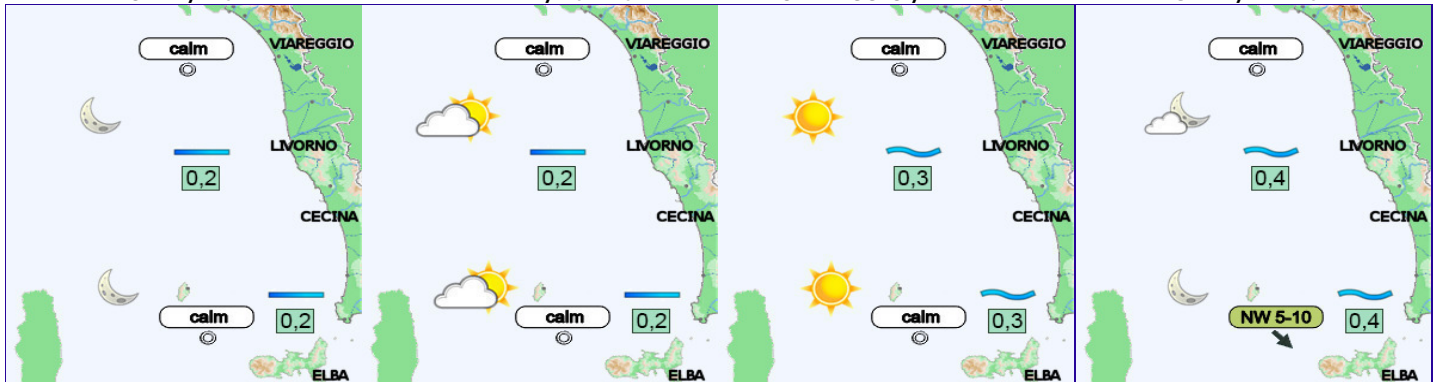

POMERIGGIO / AFTERNOON

SERA / EVENING

Martedì 28 Maggio / Tuesday 28 May

NOTTE / NIGHT

MATTINA / MORNING

POMERIGGIO / AFTERNOON

SERA / EVENING

Mercoledì 29 Maggio / Wednesday 29 May