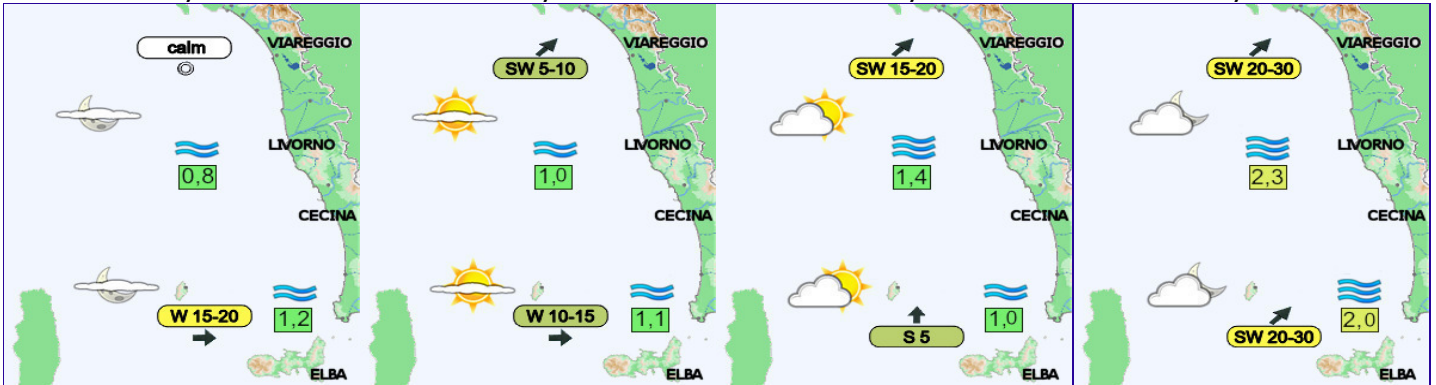

Martedì 05 Marzo / Tuesday 05 March

NOTTE / NIGHT

MATTINA / MORNING

POMERIGGIO / AFTERNOON

SERA / EVENING