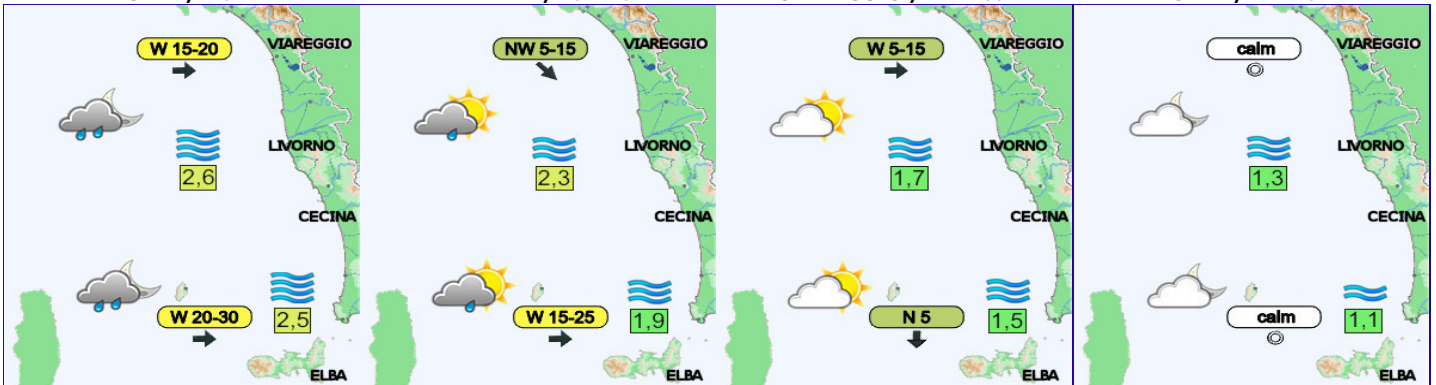

POMERIGGIO / AFTERNOON

SERA / EVENING

Mercoledì 06 Marzo / Wednesday 06 March

NOTTE / NIGHT

MATTINA / MORNING

POMERIGGIO / AFTERNOON

SERA / EVENING

Giovedì 07 Marzo / Thursday 07 March