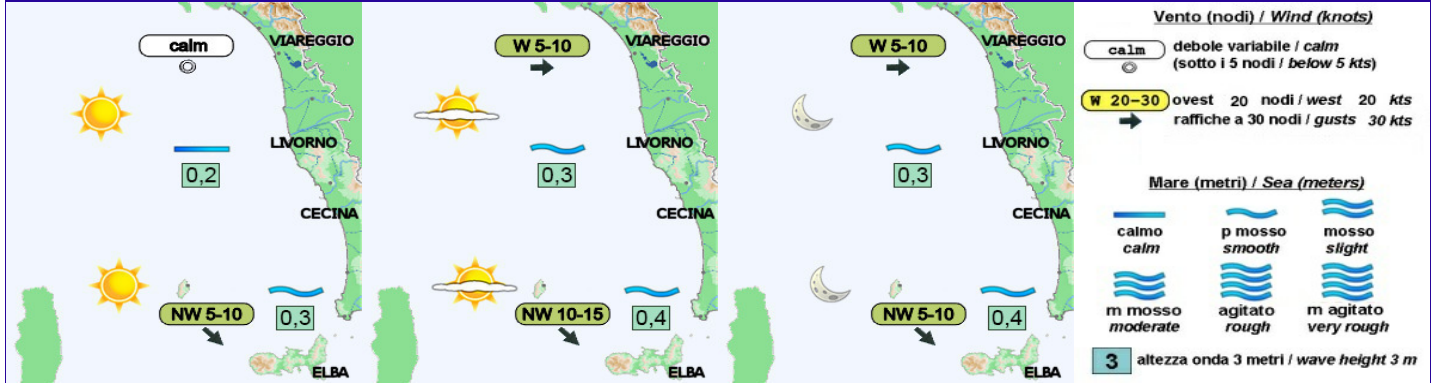

SETTORE ELBA NORD / NORTH ELBA

Domenica 26 Maggio / Sunday 26 May

MATTINA / MORNING

POMERIGGIO / AFTERNOON

SERA / EVENING

Lunedì 27 Maggio / Monday 27 May

NOTTE / NIGHT

MATTINA / MORNING